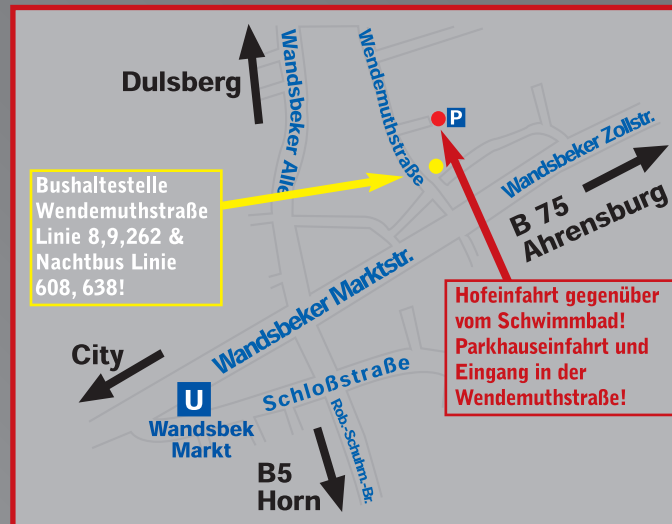

Preisliste Indoor-Minigolf

Die Indoor-Minigolfanlage mit 18 Bahnen befindet sich im Gilde-Bowling Wandsbek und hat identische Öffnungszeiten!

Preis pro Runde/Person

Standardtarife	
Schüler bis 16 Jahre	3,80 €
Erwachsene	4,80 €

So finden Sie uns:

Wandsbeker Zollstraße 25-29
22041 Hamburg-Wandsbek

Eingang Wendemuthstraße
Tel.: 040 - 68 01 69 · Fax 040 - 68 02 69
www.gildebowling.de
Email: gildeb Bowling@t-online.de

Betriebsfeste & Events auf Anfrage